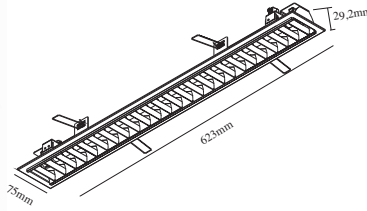

Empotrables **Recessed** FLUORESCENTES/FLUORESCENTS **SERIE 10000**

Emp. 1 y 2 T5 máx. 24W Ref doble lama espejo / **Recessed 1 and 2 T5 24W max.**

Incluye Equipo Electrónico ELT.
Includes ELT Electronic Ballast.