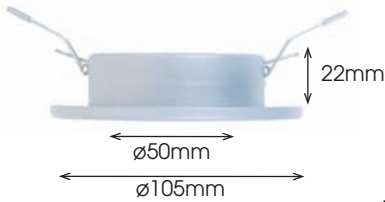

# Empotrables **Recessed** HALÓGENOS-LED / LED-HALÓGEN **MOD. 1002**

Empotrable Basculante Máx. 50W / Recessed Adjustable 50W máx.

Incluye portalámparas GU5,3  
Includes lampholder GU5,3

MOD.	COLOR/COLOUR	PRECIO/PRICE
1002-11	Blanco / White	3,15€
1002-22	Negro / Black	3,15€
1002-33	Baño Oro / Gold Coat	6,40€
1002-3V3V	Oro Viejo / Antique Brass	5,80€
1002-55	Cromo / Chrome	5,80€
1002-5MSM	Cromo Mate / Matt Chrome	5,80€
1002-CM	Pint.Cromo Mate / Paint Matt Ch.	5,80€
1002-9R9R	Raiz Rojo / Red Root	5,80€
1002-MX	Marrón Oxido / Rusty Brown	5,80€
1002-NS	Niquel Sat. / Brushed Niquel	5,80€