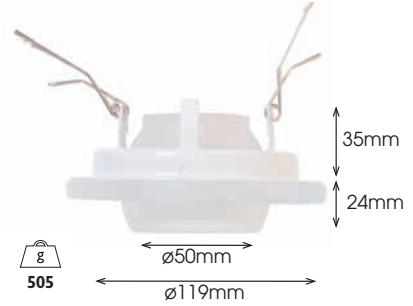

Empotrable orientable cristal Máx. 50W / Glass Recessed Adjustable 50W máx.

CE IP 20

Incluye portalámparas GU5,3  
Includes lampholder GU5,3

MOD.	COLOR/COLOUR	PRECIO/PRICE
1004-66	Blanco Mate / Frosted Glass	9,80€
1004-6A6A	Amarillo / Yellow	11,55€
1004-6M6M	Mármol / Marble	12,70€
1004-6V6V	Verde / Green	11,55€
1004-77	Azul Cobalto / Cobalt Blue	11,55€
1004-7C7C	Azul Claro / Light Blue	11,55€
1004-88	Rosa / Pink	11,55€
1004-8A8A	Ambar / Amber	11,55€