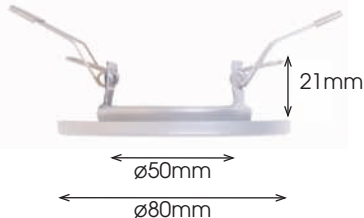

Empotrables Recessed HALÓGENOS-LED / LED-HALÓGEN

MOD. 1005

Empotrable fijo acero Máx. 50W / Fixed Recessed steel 50W máx.