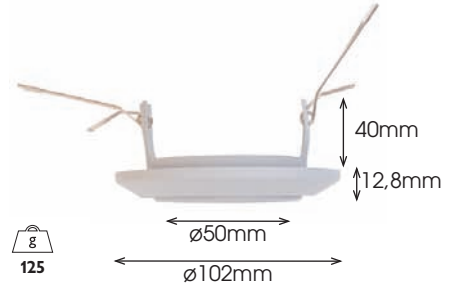

# Empotrables Recessed HALÓGENOS-LED / LED-HALÓGEN MOD. 1006

Empotrable Basculante Cónico Máx. 50W / Conic Recessed Adjustable 50W máx.

CE IP 20 30° Ø 85mm 1/50 Und. 125

Incluye portalámparas GU5,3  
Includes lampholder GU5,3