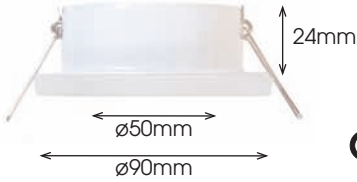

Empotrable Fijo Cristal Máx. 50W / Fixed Recessed Glass 50W máx.

CE IP 20

30°

Ø 85mm

1/50 Und.

125

Incluye portalámparas GU5,3  
Includes lampholder GU5,3

MOD.	COLOR/COLOUR	PRECIO/PRICE
1007-06	Blanco Mate / Frosted Glass	6,00€
1007-06A	Amarillo / Yellow	6,75€
1007-06M	Mármol / Marble	7,25€
1007-06V	Verde / Green	6,75€
1007-07	Azul Cobalto / Cobalt Blue	6,75€
1007-07C	Azul Claro / Light Blue	6,75€
1007-08	Rosa / Pink	6,75€
1007-08A	Ambar / Amber	6,75€