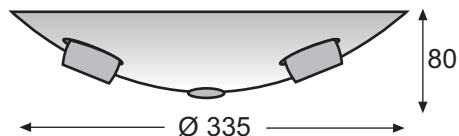

Plafón 3 Bolas Orientables GU10 / Ceiling lamp 3 balls directional GU10

220V

Máx. **3x**
50W

1.375

1 Und.

Incluye portalámparas GU10
Includes lampholder GU10

MOD.	COLOR/COLOUR	PRECIO/PRICE
1008-11	Blanco / White	30,95€
1008-31	Oro-Blanco / Gold-White	43,50€
1008-33	Baño Oro / Gold Coat	83,25€
1008-51	Cromo-Blanco / Chrome-White	39,15€
1008-55	Cromo / Chrome	60,35€
1008-5NS	Cromo-Niquel / Chrome-Niquel	60,35€
1008-39R	Oro-Raiz Rojo / Gold-Red Root	60,35€
1008-9R9R	Raiz Rojo / Red Root	60,35€
1008-NS	Niquel Sat. / Brushed Niquel	60,35€
1008-30S	Oro Sat. / Brushed Gold	83,25€

Incluye Modulo LED COB 5W 3000°K y Driver no regulable
Includes COB LED Module 5W 3000°K and no dimmable Driver

MOD.	COLOR/COLOUR	PRECIO/PRICE
100811013	Blanco / White	74,45€
100831013	Oro-Blanco / Gold-White	87,00€
100833013	Baño Oro / Gold Coat	126,75€
100851013	Cromo-Blanco / Chrome-White	82,65€
100855013	Cromo / Chrome	103,85€
10085NS013	Cromo-Niquel / Chrome-Niquel	103,85€
100839R013	Oro-Raiz Rojo / Gold-Red Root	103,85€
10089R9R013	Raiz Rojo / Red Root	103,85€
1008NS013	Niquel Sat. / Brushed Niquel	103,85€
100830S013	Oro Sat. / Brushed Gold	126,75€

3000°K 1.125 lm
5000°K 1.215 lm

Incluye portalámparas GU10 y lámpara LED COB SHARP 5W 3000°K no regulable
Includes lampholder GU10 and SHARP COB LED bulb 5W 3000°K no dimmable

MOD.	COLOR/COLOUR	PRECIO/PRICE
100811033	Blanco / White	84,95€
100831033	Oro-Blanco / Gold-White	97,50€
100833033	Baño Oro / Gold Coat	137,25€
100851033	Cromo-Blanco / Chrome-White	93,15€
100855033	Cromo / Chrome	114,35€
10085NS033	Cromo-Niquel / Chrome-Niquel	114,35€
100839R033	Oro-Raiz Rojo / Gold-Red Root	114,35€
10089R9R033	Raiz Rojo / Red Root	114,35€
1008NS033	Niquel Sat. / Brushed Niquel	114,35€
100830S033	Oro Sat. / Brushed Gold	137,25€

SHARP

3000°K 1.020 lm
5000°K 1.215 lm

* Disponible en luz fria 5000°K.
* Available in cool white 5000°K.

Incluye Modulo LED COB SHARP 7W 3000°K y Driver no regulable
Includes SHARP COB LED Module 7W 3000°K and no dimmable Driver

MOD.	COLOR/COLOUR	PRECIO/PRICE
100811043	Blanco / White	105,95€
100831043	Oro-Blanco / Gold-White	118,20€
100833043	Baño Oro / Gold Coat	158,25€
100851043	Cromo-Blanco / Chrome-White	114,15€
100855043	Cromo / Chrome	135,35€
10085NS043	Cromo-Niquel / Chrome-Niquel	135,35€
100839R043	Oro-Raiz Rojo / Gold-Red Root	135,35€
10089R9R043	Raiz Rojo / Red Root	135,35€
1008NS043	Niquel Sat. / Brushed Niquel	135,35€
100830S043	Oro Sat. / Brushed Gold	158,25€

SHARP

EAGLE RISE

3000°K 1.215 lm
5000°K 1.320 lm

Incluye portalámparas GU10 y lámpara LED SMD 4,5W 3200°K no regulable
Includes lampholder GU10 and SMD LED bulb 4,5W 3200°K no dimmable