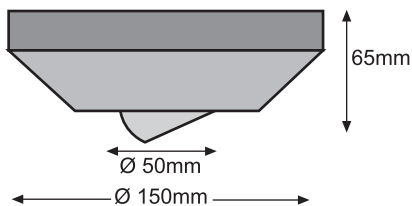

## Halógeno Superficie Orientable GU10 / Directional halogen GU10

**220V** Máx. **50W**

**435**

**IP 20**

1 Und.

Incluye portalámparas GU10  
Includes lampholder GU10

MOD.	COLOR/COLOUR	PRECIO/PRICE
1009-11	Blanco / White	24,20€
1009-33	Baño Oro / Gold Coat	37,75€
1009-55	Cromo / Chrome	31,45€
1009-NS	Niquel Sat. / Brushed Niquel	31,45€