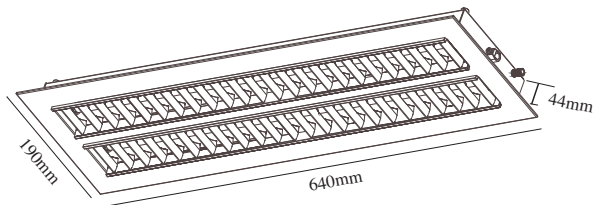

Superficie **Flush Mounts** FLUORESCENTES / FLUORESCENTS **SERIE 10100**

Plafón de Superficie T5 2x24W / Ceiling lamp T5 2x24W

Incluye Equipo Electrónico ELT. Reflector de doble lama aluminio 60°.
Includes ELT Electronic Ballast. Double reflector aluminium mirror 60°.

MOD.	COLOR/COLOUR	PRECIO/PRICE
10101-01	Blanco / White	177,90€
10101-TN	Titanio / Titanium	177,90€

Conexión pasante, hasta 9 luminarias en línea con una sola conexión a red.
Up to 9 lamps with a single connection.