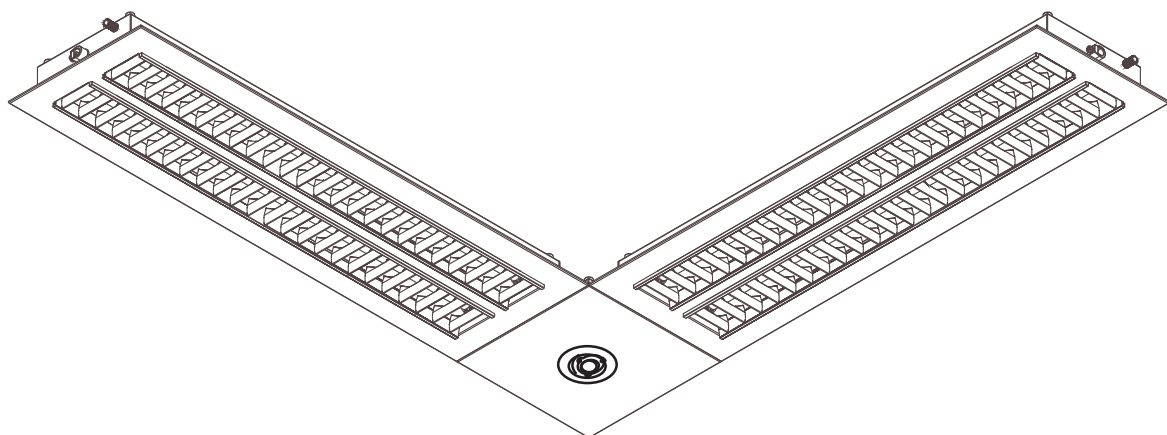

Incluye Equipo Electrónico ELT. Reflector de doble lama aluminio 60°.
Includes ELT Electronic Ballast. Double reflector aluminium mirror 60°.

MOD.	COLOR/COLOUR	PRECIO/PRICE
10101-01	Blanco / White	177,90€
10101-TN	Titanio / Titanium	177,90€

Conexión pasante, hasta 9 luminarias en línea con una sola conexión a red.
Up to 9 lamps with a single connection.

Incluye Equipo Electrónico ELT y 2 Tubos Philips 24W 840.
Includes ELT Electronic Ballast and Philips tube 24W 840. RAEELamp: 0,60€

MOD.	COLOR/COLOUR	PRECIO/PRICE
1010101PH84	Blanco / White	191,20€
10101TNPH84	Titanio / Titanium	191,20€

Incluye driver ELT y 2 tubos de led 12,5W 4000°K 1.450lm.
Includes ELT driver and 2 LED tubes 12,5W 4000°K 1.450lm.

MOD.	COLOR/COLOUR	PRECIO/PRICE
1010101L1284	Blanco / White	297,90€
10101TNL1284	Titanio / Titanium	297,90€

* RAEELamp.: 0,20x2 = 0,40€
* Only Spain

Plafón auxiliar con basculante LED 1W para montaje en continuo.
Auxiliary ceiling lamp LED 1x1W for continuous mounting.

MOD.	COLOR/COLOUR	PRECIO/PRICE
10102-01	Blanco / White	145,95€
10102-TN	Titanio / Titanium	145,95€

01