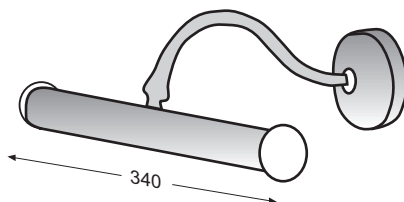

Iluminacuauros 2xG9 máx. 40W / Picture light 2xG9 40W max.

Incluye portalámparas G9  
Includes lampholder G9

MOD.	COLOR/COLOUR	PRECIO/PRICE
1011-11	Blanco / White	37,05€
1011-33	Baño Oro / Gold Coat	49,95€
1011-3V3V	Oro Viejo / Antique Brass	46,85€
1011-55	Cromo / Chrome	46,85€
1011-MX	Marrón Oxido / Rusty Brown	46,85€
1011-NS	Niquel Sat. / Brushed Niquel	46,85€