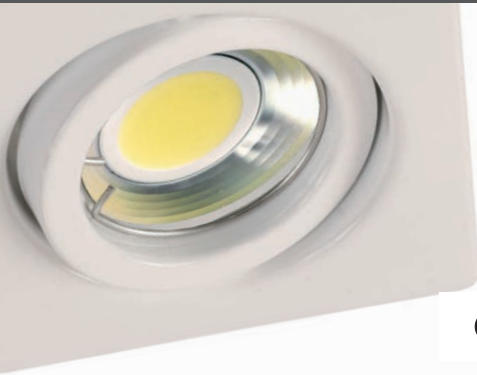

Empotrables **Recessed** HALÓGENOS-LED / LED-HALÓGEN **MOD. 1012**

Empot. Basculante Cuadrado Máx. 50W / Square Recessed Adjustable 50W máx.

CE IP 20 30° Ø 85mm 1/50 Und. 130

Incluye portalámparas GU5,3
Includes lampholder GU5,3