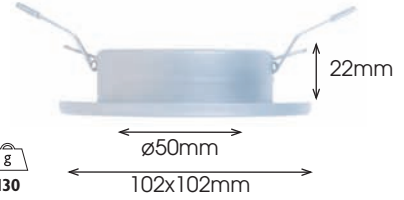

Empotrables **Recessed** HALÓGENOS-LED / LED-HALÓGEN **MOD. 1012**

Empot. Basculante Cuadrado Máx. 50W / Square Recessed Adjustable 50W máx.

CE IP 20 30° Ø 85mm 1/50 Und. 130

Incluye portalámparas GU5,3
Includes lampholder GU5,3