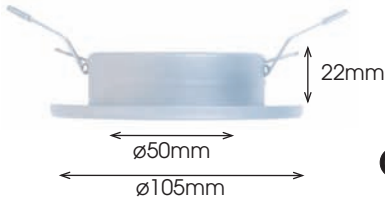

Empotrables **Recessed** HALÓGENOS-LED / LED-HALÓGEN

MOD. 1020

Empot. Basculante Rayado Máx. 50W / **Striped Recessed Adjustable 50W máx.**

CE IP 20

30°

Ø 85mm

AIMUR
1/50 Und.

8
130