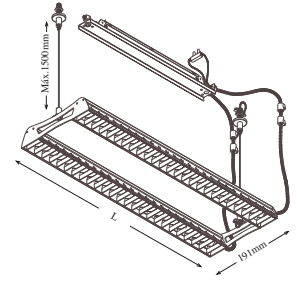

Empotrables **Recessed** FLUORESCENTES/FLUORESCENTS **SERIE 10200**

Colgante Armstrong para 1 ó 2 T5 / Pendant Armstrong 1 and 2 T5.