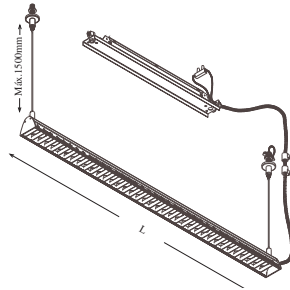

Empotrables **Recessed** FLUORESCENTES/FLUORESCENTS **SERIE 10200**

Colgante Armstrong para 1 ó 2 T5 / Pendant Armstrong 1 and 2 T5.