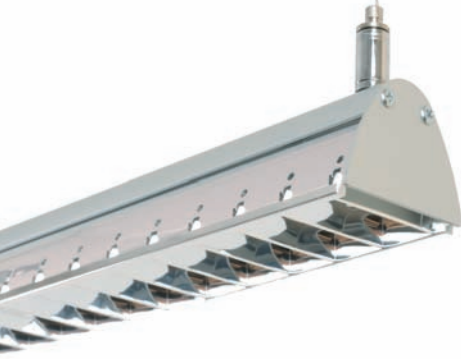

Empotrables **Recessed** FLUORESCENTES/FLUORESCENTS **SERIE 10200**

Colgante Armstrong para 1 ó 2 T5 / Pendant Armstrong 1 and 2 T5.