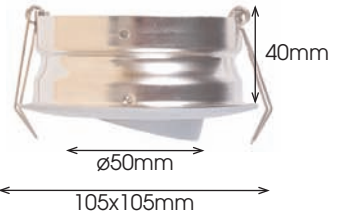

Empot. Basculante Cuadrado Máx. 50W / Square Swing Aluminium 50W máx.

Incluye portalámparas GU5,3
Includes lampholder GU5,3

MOD.	COLOR / COLOUR	PRECIO / PRICE
1029-11	Blanco / White	5,95€
1029-33	Baño Oro / Gold Coat	8,00€
1029-3V3V	Oro Viejo / Antique Brass	7,25€
1029-55	Cromo / Chrome	7,25€
1029-5MSM	Cromo Mate / Matt Chrome	7,25€
1029-CM	Pint. Cromo Mate / Paint Matt Ch.	7,25€
1029-NS	Niquel Sat. / Brushed Niquel	7,25€