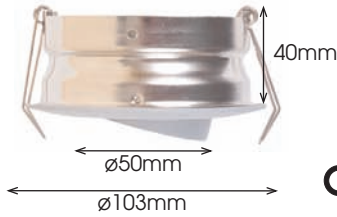

Empotrables Recessed HALÓGENOS-LED / LED-HALÓGEN

MOD. 1030

Empotrable Basculante Alum. Máx. 50W / Round Swing Adjustable 50W máx.

Incluye portalámparas GU5,3
Includes lampholder GU5,3

MOD.	COLOR/COLOUR	PRECIO/PRICE
1030-11	Blanco / White	5,40€
1030-33	Baño Oro / Gold Coat	7,35€
1030-3V3V	Oro Viejo / Antique Brass	6,85€
1030-55	Cromo / Chrome	6,85€
1030-5MSM	Cromo Mate / Matt Chrome	6,85€
1030-CM	Pint.Cromo Mate / Paint Matt Ch.	6,85€
1030-NS	Niquel Sat. / Brushed Niquel	6,85€

SHARP

3000°K 340 lm
5000°K 405 lm

* Disponible en luz fría 5000°K.
* Available in cool white 5000°K.

* Chapa galvanizada empotrada en techo
Fundicion de aluminio sobre pieza I
* Recessed galvanized iron sheet