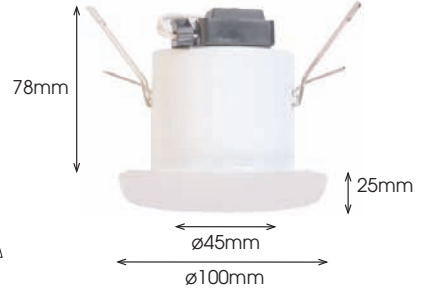

Empot. Fijo Cristal Donut Máx. 50W / Glass Recessed Fixed Donut 50W máx.

CE IP 20

Incluye portalámparas GU5,3
Includes lampholder GU5,3

MOD.	COLOR/COLOUR	PRECIO/PRICE
1031-06	Blanco Mate / Frosted Glass	10,10€
1031-06A	Amarillo / Yellow	10,75€
1031-06M	Mármol / Marble	11,80€
1031-06V	Verde / Green	10,75€
1031-07	Azul Cobalto / Cobalt Blue	10,75€
1031-07C	Azul Claro / Light Blue	10,75€
1031-08	Rosa / Pink	10,75€
1031-08A	Ambar / Amber	10,75€

12V

Máx. 50W

SHARP

3000°K 340 lm
5000°K 405 lm

Incluye portalámparas GU10 y lámpara LED COB SHARP 5W 3000°K no regulable
Includes lampholder GU10 and SHARP COB LED bulb 5W 3000°K no dimmable

MOD.	COLOR/COLOUR	PRECIO/PRICE
103106033	Blanco Mate / Frosted Glass	29,10€
103106A033	Amarillo / Yellow	29,75€
103106M033	Mármol / Marble	30,80€
103106V033	Verde / Green	29,75€
103107033	Azul Cobalto / Cobalt Blue	29,75€
103107C033	Azul Claro / Light Blue	29,75€
103108033	Rosa / Pink	29,75€
103108A033	Ambar / Amber	29,75€