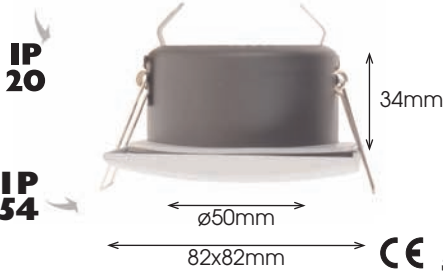

Empotrables **Recessed** HALÓGENOS-LED / LED-HALÓGEN

MOD. 1034

Empot. Alum. Cristal Mate Máx. 50W / Square Alum. with Matt Glass 50W máx.

Incluye portalámparas GU5,3
Includes lampholder GU5,3

MOD.	COLOR/COLOUR	PRECIO/PRICE
1034-01	Blanco / White	7,40€
1034-03V	Oro Viejo / Antique Brass	8,25€
1034-05	Cromo / Chrome	8,25€
1034-CM	Pint.Cromo Mate / Paint Matt Ch.	8,25€
1034-NS	Niquel Sat. / Brushed Niquel	8,25€