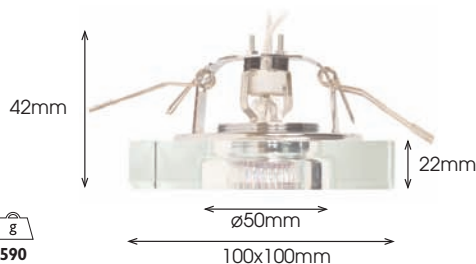

Empot. Cristal Cuadrado Máx. 50W / Square Transp. Glass Recessed 50W máx.

CE IP 20 Ø 60mm 1/50 Und. 590

Incluye portalámparas GUS,3
Includes lampholder GUS,3

MOD.	COLOR/COLOUR	PRECIO/PRICE
1035	Transparente / Transparent	17,15€

Ø 50mm GX5.3 12V Máx. 50W III

Incluye Bombilla GE MR16 LED 4W 3000°K 12V 36° y transformador 12V.
Includes LED GE bulb MR16 4W 3000°K 12V 36° and 12V transformer.

MOD.	COLOR/COLOUR	PRECIO/PRICE
103543	Transparente / Transparent	55,15€