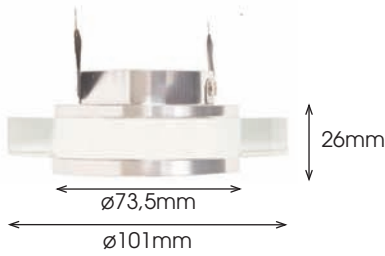

Empot. Cristal Redondo Máx. 50W / Round Transp. Glass Recessed 50W máx.

Incluye portalámparas GU5,3
Includes lampholder GU5,3

MOD.	COLOR/COLOUR	PRECIO/PRICE
1036	Transparente / Transparent	19,45€

12V
Máx. 50W

Incluye Modulo LED COB 5W 3000°K y Driver no regulable
Includes COB LED Module 5W 3000°K and no dimmable Driver

MOD.	COLOR/COLOUR	PRECIO/PRICE
1036013	Transparente / Transparent	34,45€

3000°K 375 lm
5000°K 405 lm

MOD.	COLOR/COLOUR	PRECIO/PRICE
1036033	Transparente / Transparent	37,45€

3000°K 340 lm
5000°K 405 lm

* Disponible en luz fría 5000°K.
* Available in cool white 5000°K.

Incluye portalámparas GU10 y lámpara LED SMD 4,5W 3000°K no regulable
Includes lampholder GU10 and SMD LED bulb 4,5W 3000°K no dimmable