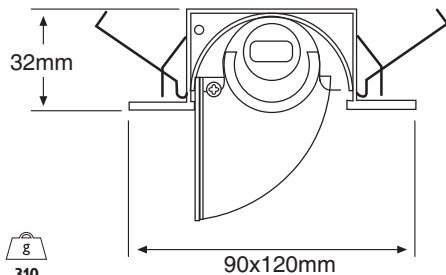

Empotrable Basculante Rect Máx. 42W / Rectang. Recessed Adjustable 42W máx.

CE IP 20

Incluye portalámparas G9
Includes lampholder G9

MOD.	COLOR/COLOUR	PRECIO/PRICE
1039-11	Blanco / White	12,20€
1039-55	Cromo / Chrome	12,35€
1039-NS	Niquel Sat. / Brushed Niquel	12,35€

Incluye Lámpara LED G9 2,5W 3000°K Ø14mm 210lm.
Includes LED G9 Bulb 2,5W 3000°K Ø14mm 210lm.

MOD.	COLOR/COLOUR	PRECIO/PRICE
103911013	Blanco / White	26,40€
103955013	Cromo / Chrome	26,55€
1039NS013	Niquel Sat. / Brushed Niquel	26,55€