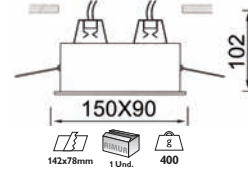

Empotrable Basculante Alum. Máx. 50W / Alum. Recessed Adjustable 50W máx.

Incluye portalámparas GU5,3
Includes lampholder GU5,3

MOD	LAMP	COLOR/COLOUR	PRECIO/PRICE
1111	1	Aluminio Ray/ Striped aluminium	14,55€
1112	2	Aluminio Ray/ Striped aluminium	27,65€
1113	3	Aluminio Ray/ Striped aluminium	41,00€
1115	2	Aluminio Ray/ Striped aluminium	16,30€