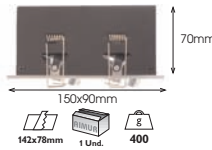

Empotrable Basculante Alum. Máx. 50W / Alum. Recessed Adjustable 50W máx.

Incluye portalámparas GU5,3
Includes lampholder GU5,3

MOD	LAMP	COLOR/COLOUR	PRECIO/PRICE
1111	1	Aluminio Ray/ Striped aluminium	14,55€
1112	2	Aluminio Ray/ Striped aluminium	27,65€
1113	3	Aluminio Ray/ Striped aluminium	41,00€
1115	2	Aluminio Ray/ Striped aluminium	16,30€