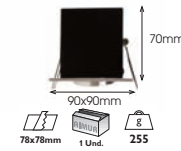

Empotrable Basculante Alum. Máx. 50W / Alum. Recessed Adjustable 50W máx.

Incluye portalámparas GU5,3
Includes lampholder GU5,3

MOD	LAMP	COLOR/COLOUR	PRECIO/PRICE
1111	1	Aluminio Ray/ Striped aluminium	14,55€
1112	2	Aluminio Ray/ Striped aluminium	27,65€
1113	3	Aluminio Ray/ Striped aluminium	41,00€
1115	2	Aluminio Ray/ Striped aluminium	16,30€