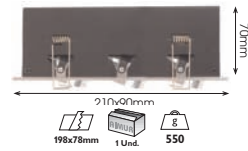

Empotrable Basculante Alum. Máx. 50W / Alum. Recessed Adjustable 50W máx.

Incluye portalámparas GU5,3
Includes lampholder GU5,3

MOD	LAMP	COLOR/COLOUR	PRECIO/PRICE
1111	1	Aluminio Ray/ Striped aluminium	14,55€
1112	2	Aluminio Ray/ Striped aluminium	27,65€
1113	3	Aluminio Ray/ Striped aluminium	41,00€
1115	2	Aluminio Ray/ Striped aluminium	16,30€