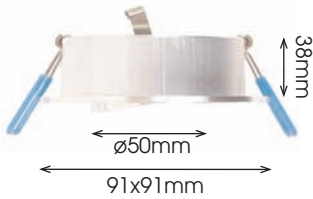

Empot. Basculante Cuadrado Máx. 50W / Square Recessed Adjustable 50W máx.

CE IP 20

Incluye portalámparas GU5,3
Includes lampholder GU5,3

MOD.	COLOR/COLOUR	PRECIO/PRICE
1122	Aluminio Ray./ Striped aluminium	8,90€