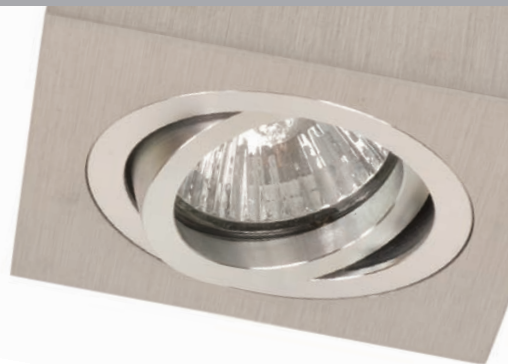

Halógeno Superficie Orientable GU10 / Directional halogen GU10

220V Máx. 50W CE

IP 20

1 Und.

Incluye portalámparas GU10
Includes lampholder GU10

| MOD. | COLOR/COLOUR | PRECIO/PRICE |
|------|----------------------------------|--------------|
| 1123 | Aluminio Ray./ Striped aluminium | 22,55€ |
| | | |
| | | |

Incluye portalámparas GU10 y lámpara Sylvania 50W 220v.
Includes lampholder GU10 and Sylvania bulb 50W 220v.

| MOD. | COLOR/COLOUR | PRECIO/PRICE |
|---------|----------------------------------|--------------|
| 1123050 | Aluminio Ray./ Striped aluminium | 24,65€ |
| | | |
| | | |

Incluye portalámparas GU10 y lámpara LED SMD 4,5W 3200°K no regulable
Includes lampholder GU10 and SMD LED bulb 4,5W 3200°K no dimmable

| MOD. | COLOR/COLOUR | PRECIO/PRICE |
|---------|----------------------------------|--------------|
| 1123023 | Aluminio Ray./ Striped aluminium | 34,80€ |
| | | |
| | | |