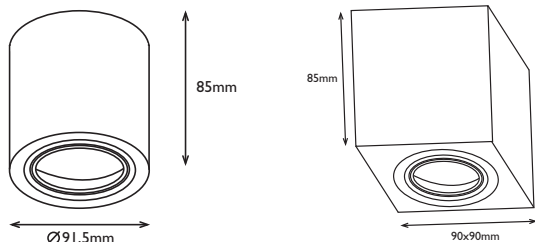

Halógeno Superficie Orientable GU10 / Directional halogen GU10

220V Máx. 50W CE

IP 20

1 Und.

Incluye portalámparas GU10
Includes lampholder GU10

| MOD. | COLOR/COLOUR | PRECIO/PRICE |
|------|----------------------------------|--------------|
| 1123 | Aluminio Ray./ Striped aluminium | 22,55€ |
| | | |
| | | |