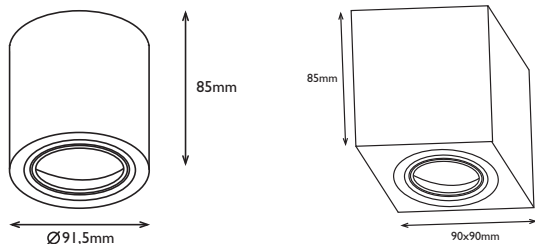

Halógeno Superficie Orientable GU10 / **Directional halogen GU10**

220V Máx. 50W CE

IP 20

1 Und.

Incluye portalámparas GU10  
Includes lampholder GU10

| MOD. | COLOR/COLOUR                     | PRECIO/PRICE |
|------|----------------------------------|--------------|
| 1123 | Aluminio Ray./ Striped aluminium | 22,55€       |
|      |                                  |              |
|      |                                  |              |