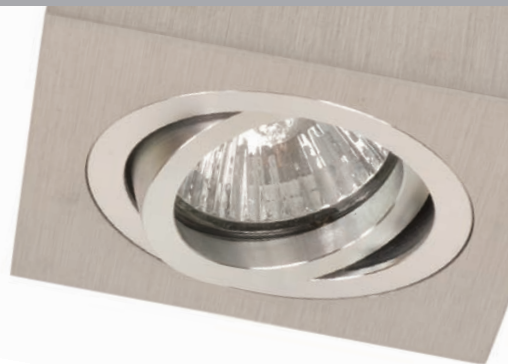

Halógeno Superficie Orientable GU10 / **Directional halogen GU10**

220V Máx. 50W CE

IP 20

1 Und.

Incluye portalámparas GU10  
Includes lampholder GU10

| MOD. | COLOR/COLOUR                     | PRECIO/PRICE |
|------|----------------------------------|--------------|
| 1123 | Aluminio Ray./ Striped aluminium | 22,55€       |
|      |                                  |              |
|      |                                  |              |

Incluye portalámparas GU10 y lámpara Sylvania 50W 220v.  
Includes lampholder GU10 and Sylvania bulb 50W 220v.

| MOD.    | COLOR/COLOUR                     | PRECIO/PRICE |
|---------|----------------------------------|--------------|
| 1123050 | Aluminio Ray./ Striped aluminium | 24,65€       |
|         |                                  |              |
|         |                                  |              |

Incluye portalámparas GU10 y lámpara LED SMD 4,5W 3200°K no regulable  
Includes lampholder GU10 and SMD LED bulb 4,5W 3200°K no dimmable

| MOD.    | COLOR/COLOUR                     | PRECIO/PRICE |
|---------|----------------------------------|--------------|
| 1123023 | Aluminio Ray./ Striped aluminium | 34,80€       |
|         |                                  |              |
|         |                                  |              |