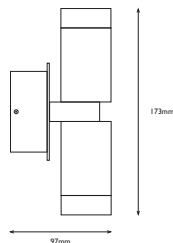

Aplique IP40 Aluminio Rayado máx. 2x35W / Wall light striped aluminium IP40