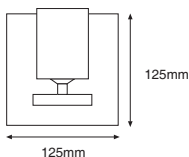

Superficie Flush Mounts HALÓGENOS-LED / LED-HALÓGEN

SERIE 1201

Plafón G9 Cristal óptico / Ceiling lamp with optic glass G9

MOD.	COLOR/COLOUR	PRECIO/PRICE
1201-11	Blanco / White	29,65€
1201-55	Cromo / Chrome	34,55€
1201-CM	Pint.Cromo Mate / Paint Matt Ch.	34,55€
1201-NS	Niquel Sat. / Brushed Niquel	34,55€

Incluye Lámpara G9 28W.
Includes G9 28W Bulb.

MOD.	COLOR/COLOUR	PRECIO/PRICE
12011128	Blanco / White	34,60€
12015528	Cromo / Chrome	39,50€
1201CM28	Pint.Cromo Mate / Paint Matt Ch.	39,50€
1201NS28	Niquel Sat. / Brushed Niquel	39,50€

Incluye Lámpara LED G9 2,5W 3000°K Ø14mm 210lm.
Includes LED G9 Bulb 2,5W 3000°K Ø14mm 210lm.

MOD.	COLOR/COLOUR	PRECIO/PRICE
120111013	Blanco / White	43,85€
120155013	Cromo / Chrome	48,75€
1201CM013	Pint.Cromo Mate / Paint Matt Ch.	48,75€
1201NS013	Niquel Sat. / Brushed Niquel	48,75€

MOD. 1202

Aplique de pared G9 Cristal óptico / Wall light with optic Glass G9

MOD.	COLOR/COLOUR	PRECIO/PRICE
1202-11	Blanco / White	43,30€
1202-55	Cromo / Chrome	49,95€
1202-CM	Pint.Cromo Mate / Paint Matt Ch.	49,95€
1202-NS	Niquel Sat. / Brushed Niquel	49,95€

Incluye Lámpara G9 28W.
Includes G9 28W Bulb.

MOD.	COLOR/COLOUR	PRECIO/PRICE
12021128	Blanco / White	48,25€
12025528	Cromo / Chrome	54,90€
1202CM28	Pint.Cromo Mate / Paint Matt Ch.	54,90€
1202NS28	Niquel Sat. / Brushed Niquel	54,90€

Incluye Lámpara LED G9 2,5W 3000°K Ø14mm 210lm.
Includes LED G9 Bulb 2,5W 3000°K Ø14mm 210lm.

MOD.	COLOR/COLOUR	PRECIO/PRICE
120211013	Blanco / White	57,20€
120255013	Cromo / Chrome	64,15€
1202CM013	Pint.Cromo Mate / Paint Matt Ch.	64,15€
1202NS013	Niquel Sat. / Brushed Niquel	64,15€