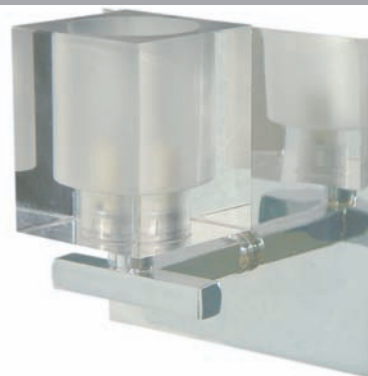

Superficie Flush Mounts HALÓGENOS-LED / LED-HALÓGEN

SERIE 1201

Plafón G9 Cristal óptico / Ceiling lamp with optic glass G9

MOD.	COLOR/COLOUR	PRECIO/PRICE
1201-11	Blanco / White	29,65€
1201-55	Cromo / Chrome	34,55€
1201-CM	Pint.Cromo Mate / Paint Matt Ch.	34,55€
1201-NS	Niquel Sat. / Brushed Niquel	34,55€

Incluye Lámpara G9 28W.
Includes G9 28W Bulb.

MOD.	COLOR/COLOUR	PRECIO/PRICE
12011128	Blanco / White	34,60€
12015528	Cromo / Chrome	39,50€
1201CM28	Pint.Cromo Mate / Paint Matt Ch.	39,50€
1201NS28	Niquel Sat. / Brushed Niquel	39,50€

Incluye Lámpara LED G9 2,5W 3000°K Ø14mm 210lm.
Includes LED G9 Bulb 2,5W 3000°K Ø14mm 210lm.

MOD.	COLOR/COLOUR	PRECIO/PRICE
120111013	Blanco / White	43,85€
120155013	Cromo / Chrome	48,75€
1201CM013	Pint.Cromo Mate / Paint Matt Ch.	48,75€
1201NS013	Niquel Sat. / Brushed Niquel	48,75€

MOD. 1202

Aplique de pared G9 Cristal óptico / Wall light with optic Glass G9

MOD.	COLOR/COLOUR	PRECIO/PRICE
1202-11	Blanco / White	43,30€
1202-55	Cromo / Chrome	49,95€
1202-CM	Pint.Cromo Mate / Paint Matt Ch.	49,95€
1202-NS	Niquel Sat. / Brushed Niquel	49,95€