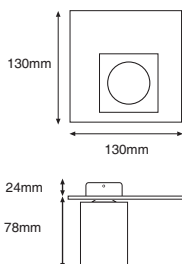

Superficie Flush Mounts HALÓGENOS-LED / LED-HALÓGEN

SERIE 1201

Plafón G9 Cristal óptico / Ceiling lamp with optic glass G9