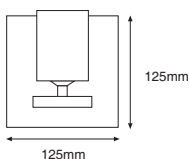

Superficie Flush Mounts HALÓGENOS-LED / LED-HALÓGEN

SERIE 1201

Plafón G9 Cristal óptico / Ceiling lamp with optic glass G9

MOD.	COLOR/COLOUR	PRECIO/PRICE
1201-11	Blanco / White	29,65€
1201-55	Cromo / Chrome	34,55€
1201-CM	Pint.Cromo Mate / Paint Matt Ch.	34,55€
1201-NS	Niquel Sat. / Brushed Niquel	34,55€

Incluye Lámpara G9 28W.
Includes G9 28W Bulb.

MOD.	COLOR/COLOUR	PRECIO/PRICE
12011128	Blanco / White	34,60€
12015528	Cromo / Chrome	39,50€
1201CM28	Pint.Cromo Mate / Paint Matt Ch.	39,50€
1201NS28	Niquel Sat. / Brushed Niquel	39,50€

Incluye Lámpara LED G9 2,5W 3000°K Ø14mm 210lm.
Includes LED G9 Bulb 2,5W 3000°K Ø14mm 210lm.

MOD.	COLOR/COLOUR	PRECIO/PRICE
120111013	Blanco / White	43,85€
120155013	Cromo / Chrome	48,75€
1201CM013	Pint.Cromo Mate / Paint Matt Ch.	48,75€
1201NS013	Niquel Sat. / Brushed Niquel	48,75€

MOD. 1202

Aplique de pared G9 Cristal óptico / Wall light with optic Glass G9

MOD.	COLOR/COLOUR	PRECIO/PRICE
1202-11	Blanco / White	43,30€
1202-55	Cromo / Chrome	49,95€
1202-CM	Pint.Cromo Mate / Paint Matt Ch.	49,95€
1202-NS	Niquel Sat. / Brushed Niquel	49,95€

Incluye Lámpara G9 28W.
Includes G9 28W Bulb.

MOD.	COLOR/COLOUR	PRECIO/PRICE
12021128	Blanco / White	48,25€
12025528	Cromo / Chrome	54,90€
1202CM28	Pint.Cromo Mate / Paint Matt Ch.	54,90€
1202NS28	Niquel Sat. / Brushed Niquel	54,90€

Incluye Lámpara LED G9 2,5W 3000°K Ø14mm 210lm.
Includes LED G9 Bulb 2,5W 3000°K Ø14mm 210lm.

MOD.	COLOR/COLOUR	PRECIO/PRICE
120211013	Blanco / White	57,20€
120255013	Cromo / Chrome	64,15€
1202CM013	Pint.Cromo Mate / Paint Matt Ch.	64,15€
1202NS013	Niquel Sat. / Brushed Niquel	64,15€