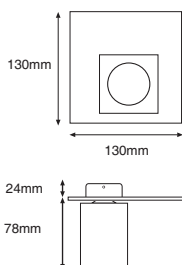

Superficie Flush Mounts HALÓGENOS-LED / LED-HALÓGEN

SERIE 1201

Plafón G9 Cristal óptico / Ceiling lamp with optic glass G9