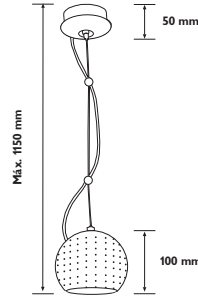

Colgantes **Pendants**

HALÓGENOS-LED / LED-HALOGEN

MOD. 1203

Colgante Chapa Bola G9 / Metal Pendant G9 Ball

NS

MOD.	COLOR / COLOUR	PRECIO / PRICE
1203-NS	Niquel Sat. / Brushed Niquel	18,65€

Incluye Lámpara G9 28 ó 40W.
Includes G9 28W or 40W Bulb.

MOD.	W	COLOR / COLOUR	PRECIO / PRICE
1203NS28	28W	Niquel Sat. / Brushed Niquel	23,60€
1203NS40	40W	Niquel Sat. / Brushed Niquel	23,60€

SYLVANIA

Incluye Lámpara LED G9 2,5W 3000°K Ø14mm 210lm.
Includes LED G9 Bulb 2,5W 3000°K Ø14mm 210lm.