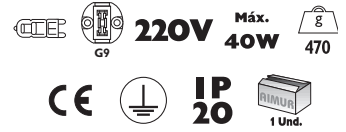

Colgantes **Pendants**

HALÓGENOS-LED / LED-HALOGEN

MOD. 1203

Colgante Chapa Bola G9 / Metal Pendant G9 Ball

NS

MOD.	COLOR / COLOUR	PRECIO / PRICE
1203-NS	Niquel Sat. / Brushed Niquel	18,65€

Incluye Lámpara G9 28 ó 40W.
Includes G9 28W or 40W Bulb.

MOD.	W	COLOR / COLOUR	PRECIO / PRICE
1203NS28	28W	Niquel Sat. / Brushed Niquel	23,60€
1203NS40	40W	Niquel Sat. / Brushed Niquel	23,60€

SYLVANIA

Incluye Lámpara LED G9 2,5W 3000°K Ø14mm 210lm.
Includes LED G9 Bulb 2,5W 3000°K Ø14mm 210lm.