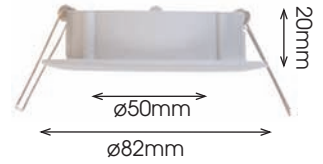

Empotrables **Recessed** HALÓGENOS-LED / LED-HALÓGEN **MOD. 1501**

Empotrable Basculante Alum. Máx. 50W / Alum. Recessed Adjustable 50W máx.

Incluye portalámparas GU5,3
Includes lampholder GU5,3

MOD.	COLOR/COLOUR	PRECIO/PRICE
1501-11	Blanco / White	2,60€
1501-33	Baño Oro / Gold Coat	4,35€
1501-3V3V	Oro Viejo / Antique Brass	3,90€
1501-55	Cromo / Chrome	3,90€
1501-5M	Cromo Mate / Matt Chrome	3,90€
1501-CM	Pint.Cromo Mate / Paint Matt Ch.	3,90€
1501-NS	Niquel Sat. / Brushed Niquel	3,90€