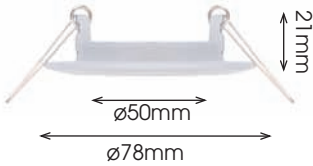

Empotrable Fijo Aluminio Máx. 50W / Alum. Recessed Fixed 50W máx.

CE IP 20

Incluye portalámparas GU5,3
Includes lampholder GU5,3

MOD.	COLOR/COLOUR	PRECIO/PRICE
1502-01	Blanco / White	2,10€
1502-03	Baño Oro / Gold Coat	3,05€
1502-03V	Oro Viejo / Antique Brass	2,80€
1502-05	Cromo / Chrome	2,80€
1502-05M	Cromo Mate / Matt Chrome	2,80€
1502-0CM	Pint.Cromo Mate / Paint Matt Ch.	2,80€
1502-0NS	Niquel Sat. / Brushed Niquel	2,80€