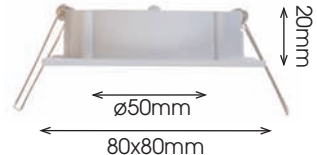

Empot. Basculante Cuadrado Máx. 50W / Square Recessed Adjustable 50W máx.

CE IP 20

Incluye portalámparas GU5,3
Includes lampholder GU5,3

MOD.	COLOR/COLOUR	PRECIO/PRICE
1503-11	Blanco / White	2,80€
1503-33	Baño Oro / Gold Coat	4,35€
1503-3V3V	Oro Viejo / Antique Brass	4,15€
1503-55	Cromo / Chrome	4,15€
1503-5M	Cromo Mate / Matt Chrome	4,15€
1503-CM	Pint.Cromo Mate / Paint Matt Ch.	4,15€
1503-NS	Niquel Sat. / Brushed Niquel	4,15€

12V

Máx. 50W

Incluye portalámparas GU10 y lámpara LED COB SHARP 5W 3000°K no regulable
Includes lampholder GU10 and SHARP COB LED bulb 5W 3000°K no dimmable

MOD.	COLOR/COLOUR	PRECIO/PRICE
150311033	Blanco / White	20,80€
150333033	Baño Oro / Gold Coat	22,35€
15033V3V033	Oro Viejo / Antique Brass	22,15€
150355033	Cromo / Chrome	22,15€
15035M033	Cromo Mate / Matt Chrome	22,15€
1503CM033	Pint.Cromo Mate / Paint Matt Ch.	22,15€
1503NS033	Niquel Sat. / Brushed Niquel	22,15€

SHARP

3000°K 340 lm
5000°K 405 lm

* Disponible en luz fría 5000°K.
* Available in cool white 5000°K.

Incluye Modulo LED COB 5W 3000°K y Driver no regulable
Includes COB LED Module 5W 3000°K and no dimmable Driver

MOD.	COLOR/COLOUR	PRECIO/PRICE
150311013	Blanco / White	17,80€
150333013	Baño Oro / Gold Coat	19,35€
15033V3V013	Oro Viejo / Antique Brass	19,15€
150355013	Cromo / Chrome	19,15€
15035M013	Cromo Mate / Matt Chrome	19,15€
1503CM013	Pint.Cromo Mate / Paint Matt Ch.	19,15€
1503NS013	Niquel Sat. / Brushed Niquel	19,15€

3000°K 375 lm
5000°K 405 lm

* Disponible en luz fría 5000°K. Incremento de precio por driver ELT regulable: 9,20€
* Available in cool white 5000°K. Price increase with ELT dimmable driver: 9,20€

Incluye Modulo LED COB SHARP 7W 3000°K y Driver no regulable
Includes SHARP COB LED Module 7W 3000°K and no dimmable Driver

MOD.	COLOR/COLOUR	PRECIO/PRICE
150311043	Blanco / White	28,30€
150333043	Baño Oro / Gold Coat	29,85€
15033V3V043	Oro Viejo / Antique Brass	29,65€
150355043	Cromo / Chrome	29,65€
15035M043	Cromo Mate / Matt Chrome	29,65€
1503CM043	Pint.Cromo Mate / Paint Matt Ch.	29,65€
1503NS043	Niquel Sat. / Brushed Niquel	29,65€

3000°K 405 lm
5000°K 440 lm

* Disponible en luz fría 5000°K. Incremento de precio por driver ELT regulable: 9,20€
* Available in cool white 5000°K. Price increase with ELT dimmable driver: 9,20€

Incluye portalámparas GU10 y lámpara LED SMD 4,5W 3200°K no regulable
Includes lampholder GU10 and SMD LED bulb 4,5W 3200°K no dimmable

MOD.	COLOR/COLOUR	PRECIO/PRICE
150311023	Blanco / White	15,55€
150333023	Baño Oro / Gold Coat	17,10€
15033V3V023	Oro Viejo / Antique Brass	16,90€
150355023	Cromo / Chrome	16,90€
15035M023	Cromo Mate / Matt Chrome	16,90€
1503CM023	Pint.Cromo Mate / Paint Matt Ch.	16,90€
1503NS023	Niquel Sat. / Brushed Niquel	16,90€

3200°K 213 lm
5500°K 240 lm

* Disponible en luz fría 5500°K.
* Available in cool white 5500°K.

Incluye Modulo LED COB SHARP 9W 3000°K y Driver no regulable
Includes SHARP COB LED Module 9W 3000°K and no dimmable Driver