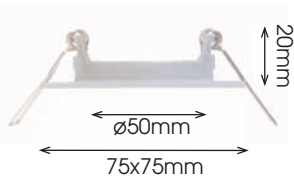

Empotrable Fijo Cuadrado Máx. 50W / Square Recessed Fixed 50W máx.

CE IP 20

Incluye portalámparas GU5,3
Includes lampholder GU5,3

MOD.	COLOR/COLOUR	PRECIO/PRICE
1504-01	Blanco / White	2,40€
1504-03	Baño Oro / Gold Coat	3,35€
1504-03V	Oro Viejo / Antique Brass	3,15€
1504-05	Cromo / Chrome	3,15€
1504-05M	Cromo Mate / Matt Chrome	3,15€
1504-0CM	Pint.Cromo Mate / Paint Matt Ch.	3,15€
1504-0NS	Niquel Sat. / Brushed Niquel	3,15€

12V

Máx. 50W

Incluye Modulo LED COB 5W 3000°K y Driver no regulable
Includes COB LED Module 5W 3000°K and no dimmable Driver

MOD.	COLOR/COLOUR	PRECIO/PRICE
150401013	Blanco / White	17,40€
150403013	Baño Oro / Gold Coat	18,35€
150403V013	Oro Viejo / Antique Brass	18,15€
150405013	Cromo / Chrome	18,15€
150405M013	Cromo Mate / Matt Chrome	18,15€
15040CM013	Pint.Cromo Mate / Paint Matt Ch.	18,15€
15040NS013	Niquel Sat. / Brushed Niquel	18,15€

3000°K 375 lm
5000°K 405 lm

* Disponible en luz fría 5000°K. Incremento de precio por driver ELT regulable: 9,20€
* Available in cool white 5000°K. Price increase with ELT dimmable driver: 9,20€

Incluye portalámparas GU10 y lámpara LED COB SHARP 5W 3000°K no regulable
Includes lampholder GU10 and SHARP COB LED bulb 5W 3000°K no dimmable

MOD.	COLOR/COLOUR	PRECIO/PRICE
150401033	Blanco / White	20,40€
150403033	Baño Oro / Gold Coat	21,35€
150403V033	Oro Viejo / Antique Brass	21,15€
150405033	Cromo / Chrome	21,15€
150405M033	Cromo Mate / Matt Chrome	21,15€
15040CM033	Pint.Cromo Mate / Paint Matt Ch.	21,15€
15040NS033	Niquel Sat. / Brushed Niquel	21,15€

SHARP

3000°K 340 lm
5000°K 405 lm

* Disponible en luz fría 5000°K.
* Available in cool white 5000°K.

Incluye Modulo LED COB SHARP 7W 3000°K y Driver no regulable
Includes SHARP COB LED Module 7W 3000°K and no dimmable Driver

MOD.	COLOR/COLOUR	PRECIO/PRICE
150401043	Blanco / White	27,90€
150403043	Baño Oro / Gold Coat	28,85€
150403V043	Oro Viejo / Antique Brass	28,65€
150405043	Cromo / Chrome	28,65€
150405M043	Cromo Mate / Matt Chrome	28,65€
15040CM043	Pint.Cromo Mate / Paint Matt Ch.	28,65€
15040NS043	Niquel Sat. / Brushed Niquel	28,65€

SHARP
EAGLE RISE

3000°K 405 lm
5000°K 440 lm

Incluye portalámparas GU10 y lámpara LED SMD 4,5W 3000°K no regulable
Includes lampholder GU10 and SMD LED bulb 4,5W 3000°K no dimmable

MOD.	COLOR/COLOUR	PRECIO/PRICE
150401023	Blanco / White	15,15€
150403023	Baño Oro / Gold Coat	16,10€
150403V023	Oro Viejo / Antique Brass	15,90€
150405023	Cromo / Chrome	15,90€
150405M023	Cromo Mate / Matt Chrome	15,90€
15040CM023	Pint.Cromo Mate / Paint Matt Ch.	15,90€
15040NS023	Niquel Sat. / Brushed Niquel	15,90€

3200°K 213 lm
5500°K 240 lm

* Disponible en luz fría 5500°K.
* Available in cool white 5500°K.

Incluye Modulo LED COB SHARP 9W 3000°K y Driver no regulable
Includes SHARP COB LED Module 9W 3000°K and no dimmable Driver