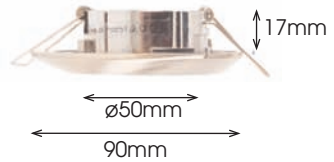

Empotrable Triangular Máx. 50W / Triangle Recessed Fixed 50W máx.

CE IP 20

Incluye portalámparas GU5,3
Includes lampholder GU5,3

| MOD. | COLOR/COLOUR | PRECIO/PRICE |
|----------|------------------------------|--------------|
| 1511-01 | Blanco / White | 4,20€ |
| 1511-03 | Baño Oro / Gold Coat | 5,70€ |
| 1511-03V | Oro Viejo / Antique Brass | 5,45€ |
| 1511-05 | Cromo / Chrome | 5,45€ |
| 1511-0NS | Niquel Sat. / Brushed Niquel | 5,45€ |
| | | |
| | | |
| | | |
| | | |