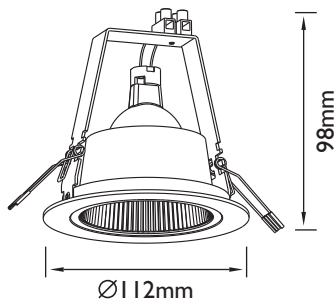

Empotrables Recessed HALÓGENOS-LED / LED-HALÓGEN

MOD. 1513

Empot. Reflector Negro Antireflejo / No Dazzling Recessed with Black Reflector