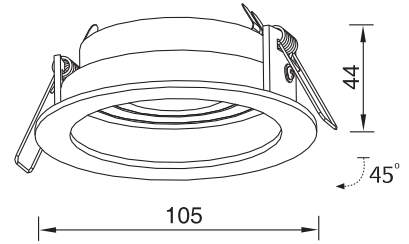

Empotrable Basculante perfil hundido / **Recessed Adjustable profile 50W máx.**

Incluye portalámparas GU5,3
Includes lampholder GU5,3

MOD	COLOR/COLOUR	PRECIO/PRICE
1521-11	Blanco Mate / Matt White	12,45€
1521-GP	Gris Plata / Silver Grey	13,00€