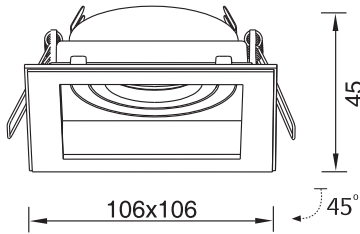

Empotrable Basculante perfil hundido / **Recessed Adjustable profile 50W máx.**

CE **IP 20**

Incluye portalámparas GU5,3  
Includes lampholder GU5,3

MOD	COLOR/COLOUR	PRECIO/PRICE
1522-11	Blanco Mate / <b>Matt White</b>	13,00€
1522-GP	Gris Plata / <b>Silver Grey</b>	13,65€