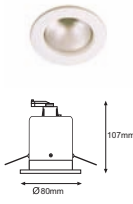

Empotrables **Recessed** PORTALAMP. E27/E27 LAMPHOLDER **SERIE 2000**

Empot. Fijo Circular Bombilla Reflectora / **Reflective Bulb Round Fixed Recessed**

01

05

0NS

CE  **IP 20** 220V  1 Und.

Fijo para bombilla reflectora R-50.
Fixed for reflective bulb R-50.