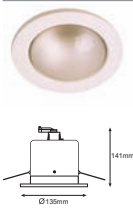

Fijo para bombilla reflectora R-90.
Fixed for reflective bulb R-90.

MOD	COLOR/COLOUR	PRECIO/PRICE
2010-01	Blanco / White	3,90€
2010-05	Cromo / Chrome	6,35€
2010-NS	Niquel Sat. / Brushed Niquel	6,35€

100W 345