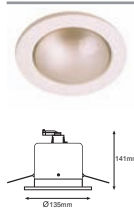

Fijo para bombilla reflectora R-90.
Fixed for reflective bulb R-90.

MOD	COLOR/COLOUR	PRECIO/PRICE
2010-01	Blanco / White	3,90€
2010-05	Cromo / Chrome	6,35€
2010-NS	Niquel Sat. / Brushed Niquel	6,35€

100W **Máx. 345**