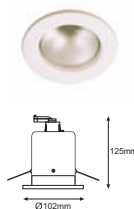

Fijo para bombilla reflectora R-63.
Fixed for reflective bulb R-63.

MOD	COLOR/COLOUR	PRECIO/PRICE
2008-01	Blanco / White	3,55€
2008-05	Cromo / Chrome	4,70€
2008-0NS	Niquel Sat. / Brushed Niquel	4,70€

60W **Máx. 225**