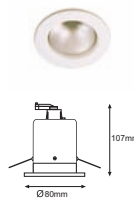

Empotrables **Recessed** PORTALAMP. E27/E27 LAMPHOLDER **SERIE 2000**

Empot. Fijo Circular Bombilla Reflectora / **Reflective Bulb Round Fixed Recessed**

01

05

0NS

CE **IP 20** 220V 1 Und.

Fijo para bombilla reflectora R-50.
Fixed for reflective bulb R-50.