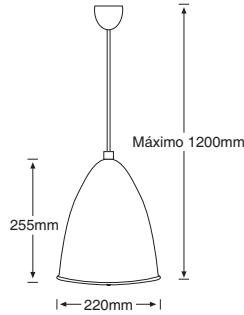

Colgantes Pendants

PORTALAMP. E27/E27 LAMPHOLDER

MOD. 2014

Colgante Aluminio E-27 / E27 aluminium pendant

MOD.	COLOR/COLOUR	PRECIO/PRICE
2014-09	Azul / Blue	34,15€
2014-AL	Aluminio / Lacquered Aluminium	44,10€
2014-CM	Pint. Cromo Mate / Paint Matt Ch.	44,10€
2014-BR	Pint. Bronce / Paint bronze	44,10€

Incluye Bombilla standard LED 7W 2700°K 470lm
Includes standard LED bulb 7W 2700°K 470lm.

MOD.	COLOR/COLOUR	PRECIO/PRICE
201409013	Azul / Blue	65,00€
2014AL013	Aluminio / Lacquered Aluminium	74,95€
2014CM013	Pint. Cromo Mate / Paint Matt Ch.	74,95€
2014BR013	Pint. Bronce / Paint bronze	74,95€