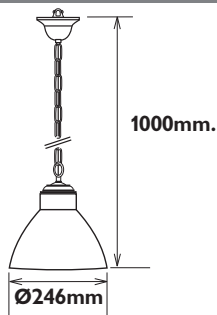

## Colgante de Cristal E27 / E27 Glass Pendant

MOD.	COLOR/COLOUR	PRECIO/PRICE
2016-06	Blanco Mate/ Frosted Glass	54,45€
2016-05	Cromo / Chrome	59,45€

Incluye Bombilla standard LED 7W 2700°K 470lm  
Includes standard LED bulb 7W 2700°K 470lm.