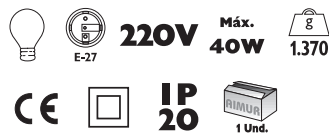

Colgante de Cristal E27 / E27 Glass Pendant

MOD.	COLOR/COLOUR	PRECIO/PRICE
2017-03	Dorado / Gloden	63,10€
2017-CR	Cobre / Copper	63,10€
2017-VI	Violeta / Purple	63,10€
2017-06	Mate-Transp. / Matt-Transparent	55,75€

Incluye Bombilla standard LED 7W 2700°K 470lm
Includes standard LED bulb 7W 2700°K 470lm.

MOD.	COLOR/COLOUR	PRECIO/PRICE
201703013	Dorado / Gloden	93,95€
2017CR013	Cobre / Copper	93,95€
2017VI013	Violeta / Purple	93,95€
201706013	Mate-Transp. / Matt-Transparent	86,60€

* RAE lamp.: 0,20€
* Only Spain

03

CR

VI

06