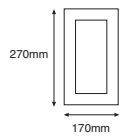

# Superficie Flush Mounts PORTALAMP. E27 / E27 LAMPHOLDER SERIE 2500

Plafón Cuadrado E27 Cristal Mate / Square Flush E27 Frosted Glass

MOD. 2501

MOD. 2503

MOD. 2502

MOD. 2504

Incluye balasto Electrónico Vossloh Schwabe.  
Includes Vossloh Schwabe Electronic Ballast.