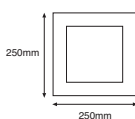

# Superficie Flush Mounts PORTALAMP. E27 / E27 LAMPHOLDER SERIE 2500

Plafón Cuadrado E27 Cristal Mate / Square Flush E27 Frosted Glass

MOD. 2501

MOD. 2503

MOD. 2502

MOD. 2504

Incluye balasto Electrónico Vossloh Schwabe.  
Includes Vossloh Schwabe Electronic Ballast.