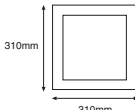

# Superficie Flush Mounts PORTALAMP. E27 / E27 LAMPHOLDER SERIE 2500

Plafón Cuadrado E27 Cristal Mate / Square Flush E27 Frosted Glass

MOD. 2501

MOD. 2503

MOD. 2502

MOD. 2504

Incluye balasto Electrónico Vossloh Schwabe.  
Includes Vossloh Schwabe Electronic Ballast.