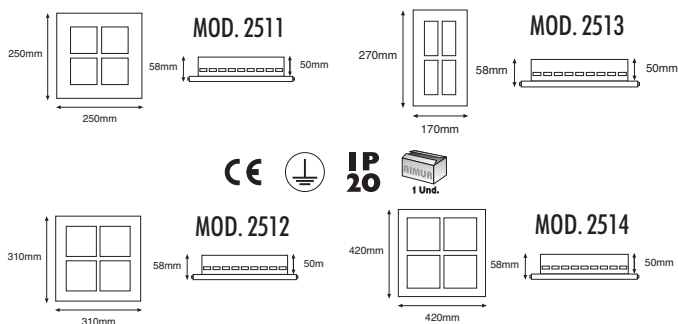

Superficie Flush Mounts

PORTALAMP. E27 / E27 LAMPHOLDER

SERIE 2510

Plafón Cuadrado E27 4V Cristal Mate / Square Flush 4W E27 Frosted Glass

IP 20