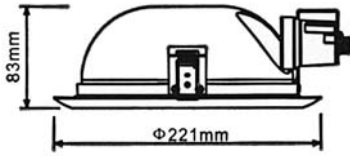

# Empotrables **Recessed** PORTALAMP. E27/E27 LAMPHOLDER **MOD. 2926**

Empot. Downlight circular acero 2xE27 / **Round steel downlight Recessed 2xE27**

**220V** Máx. **2x 26W**

**IP 43** EXTERIOR **IP 20** INTERIOR