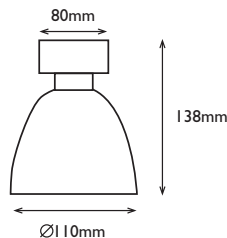

Plafón Cristal G9 / Ceiling lamp glass lampshade

220V

Máx. **40W**

IP 20

MOD.	COLOR/COLOUR	PRECIO/PRICE
1206-03	Dorado / Golden	29,65€
1206-CR	Cobre / Copper	34,55€
1206-VI	Violeta / Purple	34,55€
1201-0H	Ahumada / Smoked	34,55€

Incluye Lámpara G9 28W.
Includes G9 28W Bulb.

MOD.	COLOR/COLOUR	PRECIO/PRICE
12060328	Dorado / Golden	34,60€
1206CR28	Cobre / Copper	39,50€
1206VI28	Violeta / Purple	39,50€
12010H28	Ahumada / Smoked	39,50€

SYLVANIA

Incluye Lámpara LED G9 2,5W 3000°K Ø14mm 210lm.
Includes LED G9 Bulb 2,5W 3000°K Ø14mm 210lm.

MOD.	COLOR/COLOUR	PRECIO/PRICE
120603013	Dorado / Golden	43,85€
1206CR013	Cobre / Copper	53,70€
1206VI013	Violeta / Purple	53,70€
12010H013	Ahumada / Smoked	53,70€

03

CR

VI

0H

MOD. 3002

Aplique de pared 250mm / Wall light 250mm