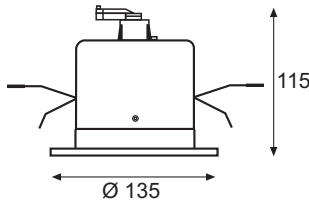

05M

0CM

0NS

MOD. 4001

Empotrable circular acero PAR-30 / Round steel Recessed PAR-30

220V Máx.
75W

IP 20

Fijo para bombilla halógena PAR-30.
Fixed for halogen bulb PAR-30.