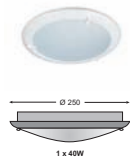

Superficie Flush Mounts PORTALAMP. E27 / E27 LAMPHOLDER SERIE 5000

Plafón Circular E27 Cristal Mate / Round Flush E27 Frosted Glass

Plafón 250mm.
250mm Flush

MOD	COLOR/COLOUR	PRECIO/PRICE
5001-61	Blanco / White	9,40€
5001-65	Cromo / Chrome	21,35€
5001-69R	Raiz Rojo / Red Root	21,35€
5001-6NS	Niquel Sat. / Brushed Niquel	21,35€

Plafón 300mm.
300mm Flush

MOD	COLOR/COLOUR	PRECIO/PRICE
5002-61	Blanco / White	12,00€
5002-65	Cromo / Chrome	25,20€
5002-69R	Raiz Rojo / Red Root	25,20€
5002-6NS	Niquel Sat. / Brushed Niquel	25,20€

Incluye lámpara esférica LED 4W 3000°K 300 lm. No regulable
Includes ball lamps frosted LED 4W 3000°K 300lm. No dimmable.

Disponible en luz blanca 4000°K * RAEELamp.: 0,20€
White light available 4000°K * Only Spain

Aplique 250mm.
250mm wall light.

MOD	COLOR/COLOUR	PRECIO/PRICE
5005-61	Blanco / White	10,30€
5005-65	Cromo / Chrome	12,80€
5005-69R	Raiz Rojo / Red Root	12,80€
5005-6NS	Niquel Sat. / Brushed Niquel	12,80€