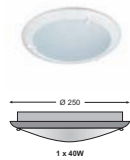

Superficie Flush Mounts PORTALAMP. E27 / E27 LAMPHOLDER SERIE 5000

Plafón Circular E27 Cristal Mate / Round Flush E27 Frosted Glass

Plafón 250mm.
250mm Flush

MOD	COLOR/COLOUR	PRECIO/PRICE
5001-61	Blanco / White	9,40€
5001-65	Cromo / Chrome	21,35€
5001-69R	Raiz Rojo / Red Root	21,35€
5001-6NS	Niquel Sat. / Brushed Niquel	21,35€

Plafón 300mm.
300mm Flush

MOD	COLOR/COLOUR	PRECIO/PRICE
5002-61	Blanco / White	12,00€
5002-65	Cromo / Chrome	25,20€
5002-69R	Raiz Rojo / Red Root	25,20€
5002-6NS	Niquel Sat. / Brushed Niquel	25,20€

Incluye lámpara esférica LED 4W 3000°K 300 lm. No regulable
Includes ball lamps frosted LED 4W 3000°K 300lm. No dimmable.

Disponible en luz blanca 4000°K * RAEELamp.: 0,20€
White light available 4000°K * Only Spain

Aplique 250mm.
250mm wall light.

MOD	COLOR/COLOUR	PRECIO/PRICE
5005-61	Blanco / White	10,30€
5005-65	Cromo / Chrome	12,80€
5005-69R	Raiz Rojo / Red Root	12,80€
5005-6NS	Niquel Sat. / Brushed Niquel	12,80€