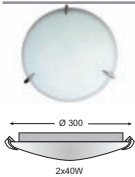

Superficie Flush Mounts PORTALAMP. E27 / E27 LAMPHOLDER SERIE 5020

Plafón Circular E27 Cristal Mate / Round Flush E27 Frosted Glass

Plafón 250mm.
250mm Flush

MOD	COLOR/COLOUR	PRECIO/PRICE
5021-61	Blanco / White	14,65€
5021-65	Cromo / Chrome	15,90€
5021-6NS	Niquel Sat. / Brushed Niquel	15,90€

Incluye lámpara esférica LED 4W 3000°K 300 lm. No regulable
Includes ball lamps frosted LED 4W 3000°K 300lm. No dimmable.

MOD	COLOR/COLOUR	PRECIO/PRICE
502161013	Blanco / White	30,15€
502165013	Cromo / Chrome	31,40€
50216NS013	Niquel Sat. / Brushed Niquel	31,40€

Disponible en luz blanca 4000°K * RAEELamp.: 0,20€
White light available 4000°K * Only Spain

Plafón 300mm.
300mm Flush

MOD	COLOR/COLOUR	PRECIO/PRICE
5022-61	Blanco / White	18,90€
5022-65	Cromo / Chrome	20,40€
5022-6NS	Niquel Sat. / Brushed Niquel	20,40€

Incluye 2 lámparas esféricas LED 4W 3000°K 300 lm. No regulable
Includes 2 ball lamps frosted LED 4W 3000°K 300lm. No dimmable.

MOD	COLOR/COLOUR	PRECIO/PRICE
502261013	Blanco / White	49,90€
502265013	Cromo / Chrome	51,40€
50226NS013	Niquel Sat. / Brushed Niquel	51,40€

Disponible en luz blanca 4000°K * RAEELamp.: 0,20x2=0,40€
White light available 4000°K * Only Spain

Aplique 300mm.
300mm wall light.

MOD	COLOR/COLOUR	PRECIO/PRICE
5024-61	Blanco / White	14,20€
5024-65	Cromo / Chrome	15,05€
5024-6NS	Niquel Sat. / Brushed Niquel	15,05€

Incluye lámpara esférica LED 4W 3000°K 300 lm. No regulable
Includes ball lamps frosted LED 4W 3000°K 300lm. No dimmable.

MOD	COLOR/COLOUR	PRECIO/PRICE
502461013	Blanco / White	29,70€
502465013	Cromo / Chrome	30,55€
50246NS013	Niquel Sat. / Brushed Niquel	30,55€

Disponible en luz blanca 4000°K * RAEELamp.: 0,20€
White light available 4000°K * Only Spain

61

65

6NS