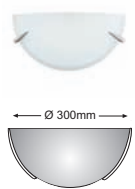

Aplique 300mm.
300mm wall light.

MOD	COLOR/COLOUR	PRECIO/PRICE
5024-61	Blanco / White	14,20€
5024-65	Cromo / Chrome	15,05€
5024-6NS	Niquel Sat. / Brushed Niquel	15,05€