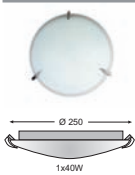

Superficie Flush Mounts PORTALAMP. E27 / E27 LAMPHOLDER SERIE 5020

Plafón Circular E27 Cristal Mate / Round Flush E27 Frosted Glass

Plafón 250mm.
250mm Flush

MOD	COLOR/COLOUR	PRECIO/PRICE
5021-61	Blanco / White	14,65€
5021-65	Cromo / Chrome	15,90€
5021-6NS	Niquel Sat. / Brushed Niquel	15,90€

Incluye lámpara esférica LED 4W 3000°K 300 lm. No regulable
Includes ball lamps frosted LED 4W 3000°K 300lm. No dimmable.

MOD	COLOR/COLOUR	PRECIO/PRICE
502161013	Blanco / White	30,15€
502165013	Cromo / Chrome	31,40€
50216NS013	Niquel Sat. / Brushed Niquel	31,40€

Disponible en luz blanca 4000°K * RAEELamp.: 0,20x2=0,40€
White light available 4000°K * Only Spain

Aplique 300mm.
300mm wall light.

MOD	COLOR/COLOUR	PRECIO/PRICE
5024-61	Blanco / White	14,20€
5024-65	Cromo / Chrome	15,05€
5024-6NS	Niquel Sat. / Brushed Niquel	15,05€