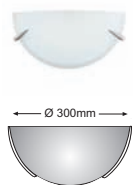

Superficie Flush Mounts PORTALAMP. E27 / E27 LAMPHOLDER SERIE 5020

Plafón Circular E27 Cristal Mate / Round Flush E27 Frosted Glass

Plafón 250mm.
250mm Flush

MOD	COLOR/COLOUR	PRECIO/PRICE
5021-61	Blanco / White	14,65€
5021-65	Cromo / Chrome	15,90€
5021-6NS	Niquel Sat. / Brushed Niquel	15,90€

Incluye lámpara esférica LED 4W 3000°K 300 lm. No regulable
Includes ball lamps frosted LED 4W 3000°K 300lm. No dimmable.

MOD	COLOR/COLOUR	PRECIO/PRICE
502161013	Blanco / White	30,15€
502165013	Cromo / Chrome	31,40€
50216NS013	Niquel Sat. / Brushed Niquel	31,40€

Disponible en luz blanca 4000°K * RAEE Lamp.: 0,20€
White light available 4000°K * Only Spain

Plafón 300mm.
300mm Flush

MOD	COLOR/COLOUR	PRECIO/PRICE
5022-61	Blanco / White	18,90€
5022-65	Cromo / Chrome	20,40€
5022-6NS	Niquel Sat. / Brushed Niquel	20,40€

Incluye 2 lámparas esféricas LED 4W 3000°K 300 lm. No regulable
Includes 2 ball lamps frosted LED 4W 3000°K 300lm. No dimmable.

MOD	COLOR/COLOUR	PRECIO/PRICE
502261013	Blanco / White	49,90€
502265013	Cromo / Chrome	51,40€
50226NS013	Niquel Sat. / Brushed Niquel	51,40€

Disponible en luz blanca 4000°K * RAEE Lamp.: 0,20x2=0,40€
White light available 4000°K * Only Spain

Aplique 300mm.
300mm wall light.

MOD	COLOR/COLOUR	PRECIO/PRICE
5024-61	Blanco / White	14,20€
5024-65	Cromo / Chrome	15,05€
5024-6NS	Niquel Sat. / Brushed Niquel	15,05€

Incluye lámpara esférica LED 4W 3000°K 300 lm. No regulable
Includes ball lamps frosted LED 4W 3000°K 300lm. No dimmable.

MOD	COLOR/COLOUR	PRECIO/PRICE
502461013	Blanco / White	29,70€
502465013	Cromo / Chrome	30,55€
50246NS013	Niquel Sat. / Brushed Niquel	30,55€

Disponible en luz blanca 4000°K * RAEE Lamp.: 0,20€
White light available 4000°K * Only Spain

61

65

6NS