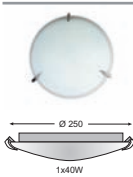

# Superficie Flush Mounts PORTALAMP. E27 / E27 LAMPHOLDER SERIE 5020

Plafón Circular E27 Cristal Mate / Round Flush E27 Frosted Glass

Plafón 250mm.  
250mm Flush

MOD	COLOR/COLOUR	PRECIO/PRICE
5021-61	Blanco / White	14,65€
5021-65	Cromo / Chrome	15,90€
5021-6NS	Niquel Sat. / Brushed Niquel	15,90€

Incluye lámpara esférica LED 4W 3000°K 300 lm. No regulable  
Includes ball lamps frosted LED 4W 3000°K 300lm. No dimmable.

MOD	COLOR/COLOUR	PRECIO/PRICE
502161013	Blanco / White	30,15€
502165013	Cromo / Chrome	31,40€
50216NS013	Niquel Sat. / Brushed Niquel	31,40€

Disponible en luz blanca 4000°K \* RAEE Lamp.: 0,20x2=0,40€  
White light available 4000°K \* Only Spain

Aplique 300mm.  
300mm wall light.

MOD	COLOR/COLOUR	PRECIO/PRICE
5024-61	Blanco / White	14,20€
5024-65	Cromo / Chrome	15,05€
5024-6NS	Niquel Sat. / Brushed Niquel	15,05€