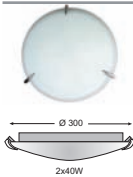

Superficie Flush Mounts PORTALAMP. E27 / E27 LAMPHOLDER SERIE 5020

Plafón Circular E27 Cristal Mate / Round Flush E27 Frosted Glass

Plafón 250mm.
250mm Flush

MOD	COLOR/COLOUR	PRECIO/PRICE
5021-61	Blanco / White	14,65€
5021-65	Cromo / Chrome	15,90€
5021-6NS	Niquel Sat. / Brushed Niquel	15,90€

Incluye lámpara esférica LED 4W 3000°K 300 lm. No regulable
Includes ball lamps frosted LED 4W 3000°K 300lm. No dimmable.

MOD	COLOR/COLOUR	PRECIO/PRICE
502161013	Blanco / White	30,15€
502165013	Cromo / Chrome	31,40€
50216NS013	Niquel Sat. / Brushed Niquel	31,40€

Disponible en luz blanca 4000°K * RAEE Lamp.: 0,20€
White light available 4000°K * Only Spain

Plafón 300mm.
300mm Flush

MOD	COLOR/COLOUR	PRECIO/PRICE
5022-61	Blanco / White	18,90€
5022-65	Cromo / Chrome	20,40€
5022-6NS	Niquel Sat. / Brushed Niquel	20,40€

Incluye 2 lámparas esféricas LED 4W 3000°K 300 lm. No regulable
Includes 2 ball lamps frosted LED 4W 3000°K 300lm. No dimmable.

MOD	COLOR/COLOUR	PRECIO/PRICE
502261013	Blanco / White	49,90€
502265013	Cromo / Chrome	51,40€
50226NS013	Niquel Sat. / Brushed Niquel	51,40€

Disponible en luz blanca 4000°K * RAEE Lamp.: 0,20x2=0,40€
White light available 4000°K * Only Spain

Aplique 300mm.
300mm wall light.

MOD	COLOR/COLOUR	PRECIO/PRICE
5024-61	Blanco / White	14,20€
5024-65	Cromo / Chrome	15,05€
5024-6NS	Niquel Sat. / Brushed Niquel	15,05€

Incluye lámpara esférica LED 4W 3000°K 300 lm. No regulable
Includes ball lamps frosted LED 4W 3000°K 300lm. No dimmable.

MOD	COLOR/COLOUR	PRECIO/PRICE
502461013	Blanco / White	29,70€
502465013	Cromo / Chrome	30,55€
50246NS013	Niquel Sat. / Brushed Niquel	30,55€

Disponible en luz blanca 4000°K * RAEE Lamp.: 0,20€
White light available 4000°K * Only Spain

61

65

6NS