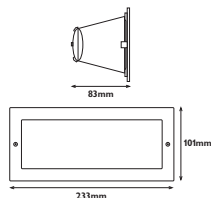

Empotrables **Recessed** PORTALAMP. E27/E27 LAMPHOLDER **MOD. 5041**

Empot. pared portalámparas E-27 IP44 / Wall Recessed IP44 E27 lampholder.

220V **Máx. 60W**
510
IP 44
1 Und.

Fija para bombilla halógena PAR-30.
Fixed for halogen bulb PAR-30.